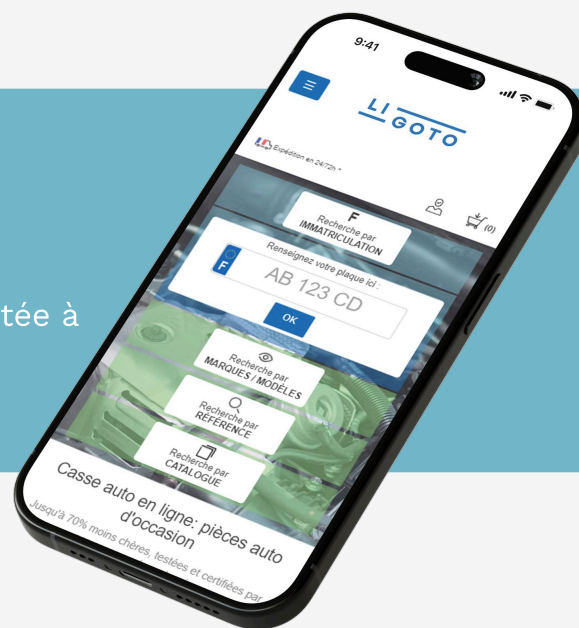

CARTE DES RÉPARATEURS GRATUITE

Développez et fidélisez une nouvelle clientèle. Inscrivez-vous sur notre carte des réparateurs pour augmenter votre visibilité auprès d'un large public.

FORMULAIRE DE DEMANDE DE PIÈCES

Un formulaire est automatiquement envoyé à tous nos centres VHU partenaires pour étendre votre recherche dans l'ensemble de leurs stocks.

UNIQUEMENT POUR LES RÉSEAUX

MARQUE BLANCHE

- Profitez de la présentation en mode vitrine, adaptée à votre marque.
- Affichez vos propres logos et couleurs pour une expérience personnalisée.

Atelio Chiffrage

Pièces compatibles

Nous pouvons vous donner la compatibilité des pièces grâce à la référence PRE.

Stock mutualisé

Stock mutualisé de plus d'un million de pièces couvrant l'ensemble des typologies de PRE.